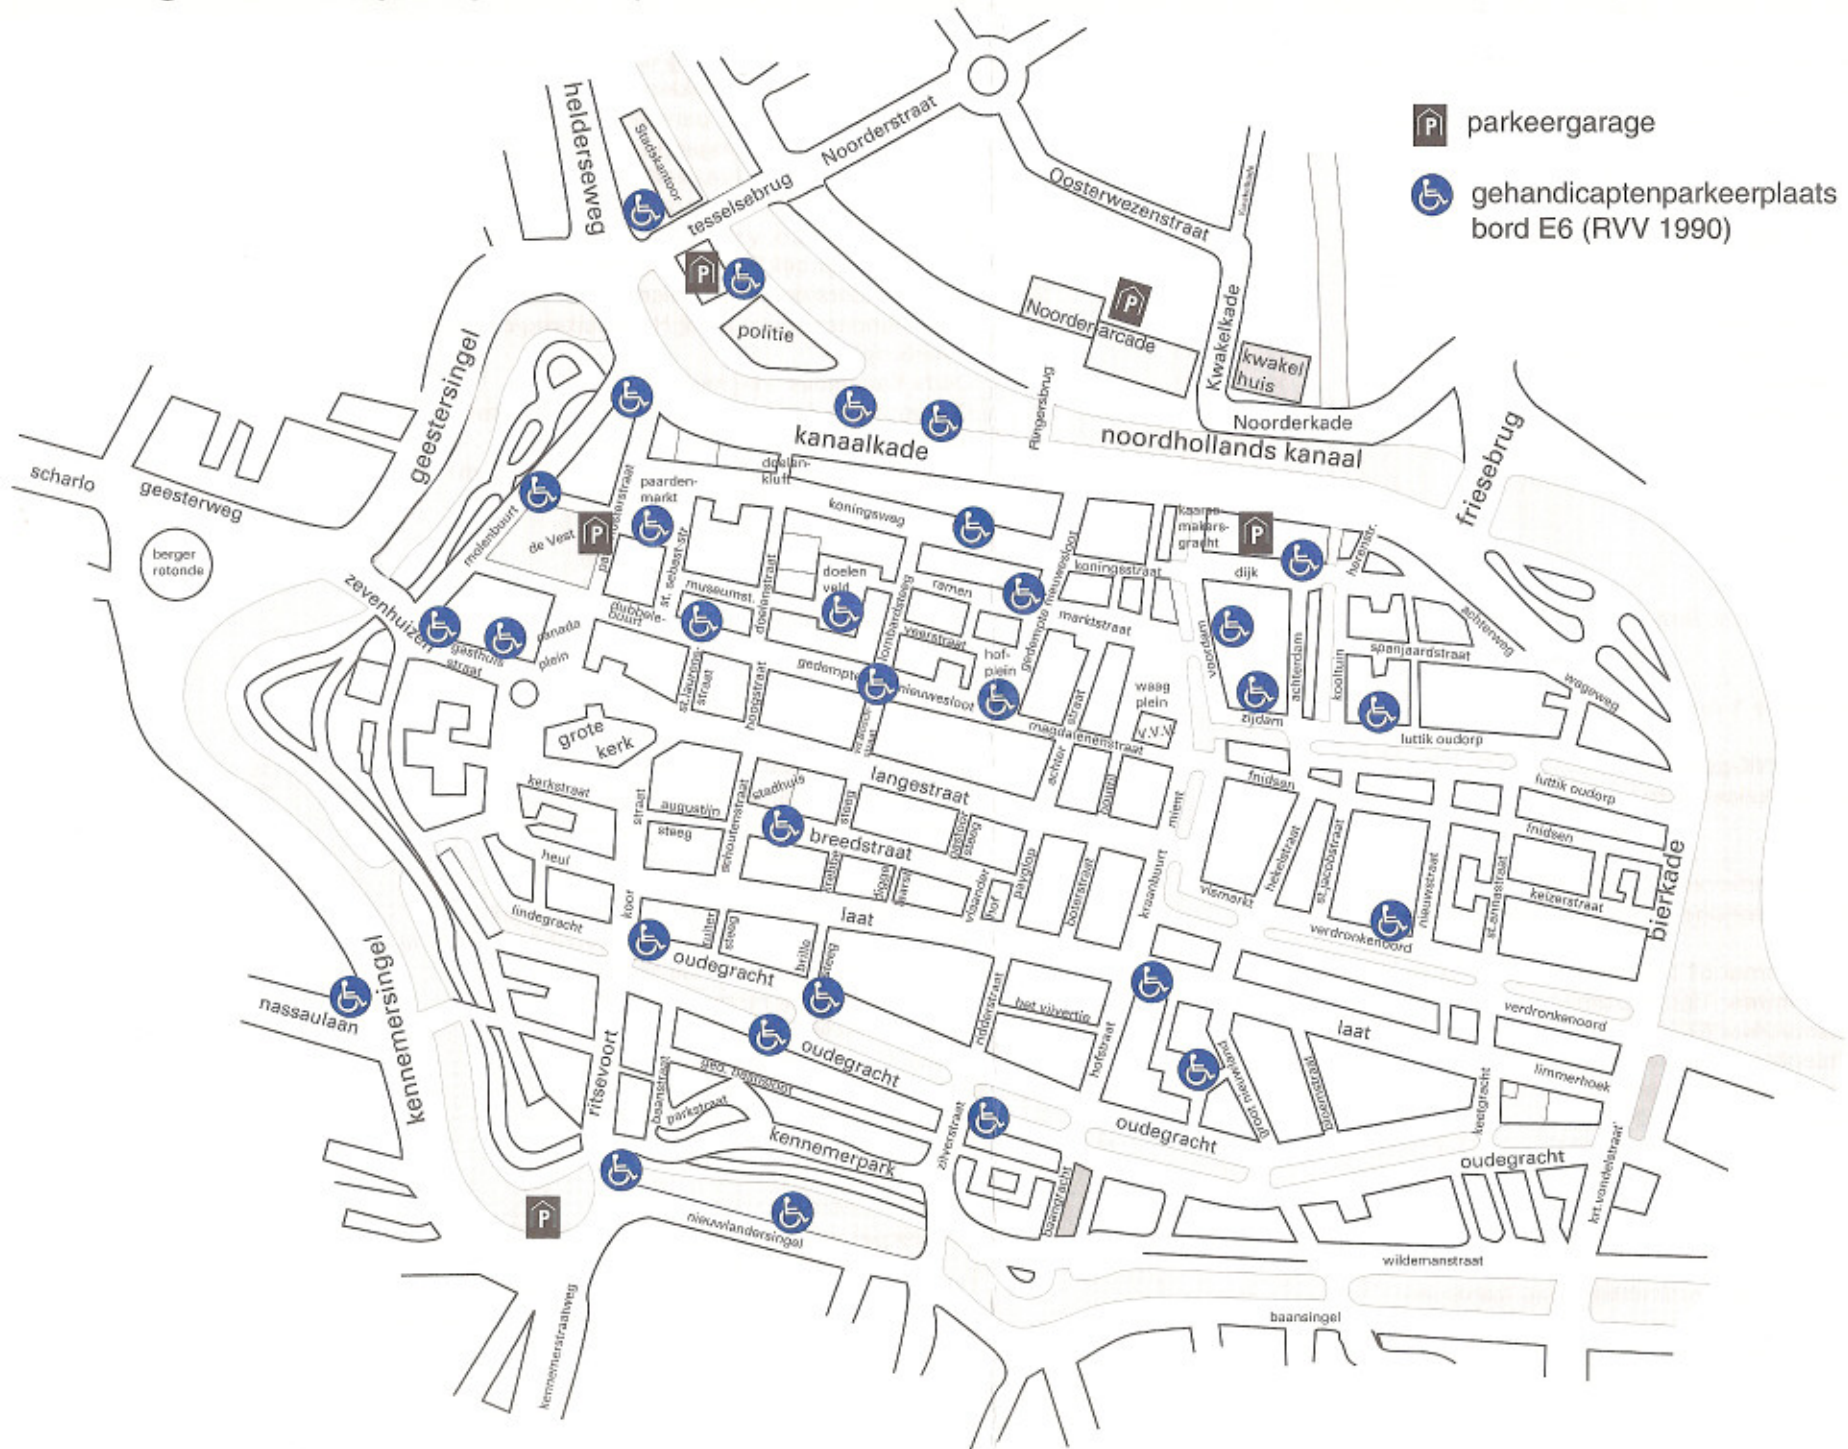

algemene gehandicaptenparkeerplaatsen in de Alkmaarse binnenstad

Overzicht algemene gehandicaptenparkeerplaatsen in Alkmaar (bord E6)

Parkeergelegenheid voor het motor- of gehandicaptenvoertuig dat door, of ten behoeve van het vervoer van gehandicapten wordt gebruikt (tevens parkeerverbod voor andere voertuigen (bord E6; onderbord: algemene gehandicaptenparkeerplaats).

Beneluxplein	9	Molenbuurt – bij doorgang naar Canadaplein (centrum)	2
Bergerweg – parkeerterrein Hogeschool	1	Muiderwaard – bij De Rekere	2
Bourgondiëplein	1	Muiderwaard – op div. parkeerterreinen	4
Breedstraat – Stadhuis (beperkte tijden toegankelijk) (centrum)	1	Muiderwaard – voor ingang activiteitencentrum De Wielenwaal	2
Doelenveld – (centrum)	2	Nassaulaan – bij St.Jozefkerk	2
Drechterwaard – bij station	3	Nassauplein – bij Horizoncollege	1
Drechterwaard – op parkeerterrein	4	Nieuwesloot – t.o. v.d. Boschstraat (centrum)	1
Drechterwaard – bij gebouw De Hooge Waerder	1	Nieuwesloot/hoek Ramen – centrum	1
Dijk-noordzijde – (centrum)	1	Nieuwlandersingel – bij huisnummer 48 (centrum)	1
Europaplein – winkelcentrum De Mare	12	Nieuwlandersingel – nabij Heilooërbrug centrum	1
Europaweg	2	Nyenburgh –	1
Van Everdingenstraat	1	Oude Kanaaldijk – bij kerk	1
Frederik Hendriklaan	2	Oudegracht – bij huisnummer 242 (centrum)	1
Gabriël Metsulaan – Vrijheidskerk	1	Oudegracht – bij Brillesteeg (centrum)	2
Gasthuisstraat – centrum	2	Oudegracht – bij huisnummer 39/41 (centrum)	1
Gedempte Nieuwesloot	1	Oudegracht/hoek Zilverstraat –centrum	1
Gedempte Nieuwesloot – t.h.v. Sint Laurensstraat	1	Oudorperhout – bij Zwijnsmeertje	1
Geert Groteplein	2	Pettemerstraat – bij huisnummer 6	1
Geestersingel	1	Polderhof – winkelcentrum Polderhof	3
Glazenierstraat – buurthuis 't Ambacht	1	Prins Bernhardlaan	2
Groot Nieuwland	2	Prinses Julianalaan – bij Westerlicht	3
Hertog Aalbrechtweg – SNK-gebouw	2	Rekerhout – bij kinderboerderij	1
Hoef – parkeerterrein winkelcentrum	2	Saskerstraat – bij de Rietschoot	3
Hofplein – centrum	2	Sportlaan – bij zwembad De Hout	2
Huiswaarderplein	1	Sportcomplex "De Hoornse Vaart"	6
Jan Ligthartstraat – parkeerterrein Hogeschool	1	Stationsweg – parkeerterrein NS	2
Johanna Naberstraat – gezondheidscentrum Daalmeer	2	Terborchlaan – bij Sportcomplex De Meent	2
Johanna Naberstraat	3	Tirolstraat – bij speeltuin 't Span	2
Kanaalkade – bij huisnummer 51 (centrum)	1	Varnebroek – bij sociëteit	2
Kanaalkade – bij huisnummer 19 (centrum)	1	Verdronkenoord – bij huisnummer 34 (centrum)	1
Kanaalkade – bij huisnummer 61 (centrum)	1	Verdronkenoord – bij huisnummer 72-74 (centrum)	1
Kanaalkade/hoek Molenbuurt – centrum	1	Vincent van Goghlaan – bij supermarkt Aldi	1
Kennemerstraatweg – bij huisnummer 94	1	Vondelstraat – bij huisnummer 34	1
Koelmalaan – bij huisnummer 322-324	1	Voordam – centrum	1
Koningsweg – bij huisnummer 95 (centrum)	1	Vuyk	1
Laat – bij huisnummer 95 (centrum)	1	Westerweg – bij algemene begraafplaats	1
Laat-oostzijde – nabij V&D (centrum)	2	Wielingenplein – bij buurthuis De Dobber	2
Lindenlaan – bij huisnummer 127	1	Winkelwaard	1
Luttik Oudorp – bij huisnummer 78 (centrum)	1	Zevenhuizen – centrum	2
Mallegatsplein – bij Stadskantoor/Politiebureau (centrum)	2	Zijdam – centrum	1
De Mare – in parkeergarage	8	<i>Parkeergarages:</i> Singelgarage – bij lift	
Metiusgracht – bij huisnummer 19	1	Vestgarage – bij lift (centrum)	
		Kanaalschiereiland – buiten garage	
		Garage Overstad (onder Noorderarcade) – bij lift